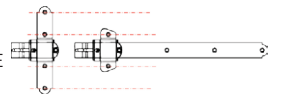

incerco
TOP QUALITY WINDOWS

CONTRAVENTANAS

BISAGRA REGULABLE

MANILLA AUTOMÁTICA

Los sistemas INCERCO permiten configurar las contraventanas con lamas fijas y móviles. Los perfiles son de aluminio, lo que permiten una resistencia y funcionalidad óptima, ya que los bastidores son menos pesados. Los herrajes rústicos añaden un estilo propio al mismo tiempo que se adaptan a la apertura deseada. Gracias al recubrimiento por film, conseguimos el mismo acabado que nuestras ventanas de PVC.

Medidas de Hoja recomendadas

Ancho	Alto
250 a 800 mm	desde 400 mm
	a partir 1600 mm precisa travesaño

EXTERIOR

INTERIOR

HERRAJE CONTRAVENTANA EXTERIOR

CONTRAVENTANA EXTERIOR CON LAMAS

Este sistema permite la fabricación de contraventanas con paneles machihembrados para realizar contraventanas completamente ciegas, creando una hoja directamente anclada a obra con bisagras especiales para crear un aspecto rústico. Esta contraventana está reforzada con tres travesaños en forma de "Z". Esta contraventana lleva reforzado el bastidor con perfiles de acero y permite la fabricación de hojas con unas dimensiones de 0,80 m de ancho por 2,20 m de alto. Disponible en blanco, foliados y Topcolors.

Medidas de Hoja recomendadas

Ancho	Alto
250 a 800 mm	400 a 2200 mm

CONTRAVENTANA EXTERIOR CON TABLAS

Con los sistemas INCERCO de porticones interiores, se elabora un bastidor que se adapta por la parte interior de la hoja y sobre el que luego se instala un panel machihembrado. Está disponible en color blanco y acabados madera, lo que permite imitar fielmente estos elementos que tradicionalmente se han empleado en muchas construcciones