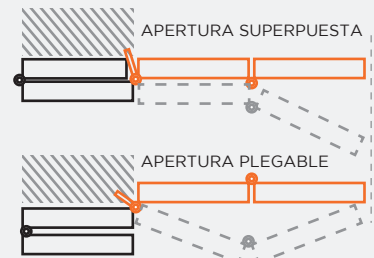

incerco
TOP QUALITY WINDOWS

CONTRAVENTANAS

BISAGRA REGULABLE

MANILLA AUTOMÁTICA

Los sistemas INCERCO permiten configurar las contraventanas con lamas fijas y móviles. Los perfiles son de aluminio, lo que permiten una resistencia y funcionalidad óptima, ya que los bastidores son menos pesados. Los herrajes rústicos añaden un estilo propio al mismo tiempo que se adaptan a la apertura deseada. Gracias al recubrimiento por film, conseguimos el mismo acabado que nuestras ventanas de PVC.

Medidas de Hoja recomendadas

Ancho	Alto
250 a 800 mm	desde 400 mm
	a partir 1600 mm precisa travesaño

EXTERIOR

INTERIOR

HERRAJE CONTRAVENTANA EXTERIOR

CONTRAVENTANA EXTERIOR CON LAMAS

Este sistema permite la fabricación de contraventanas con paneles machihembrados para realizar contraventanas completamente ciegas, creando una hoja directamente anclada a obra con bisagras especiales para crear un aspecto rústico. Esta contraventana está reforzada con tres travesaños en forma de "Z". Esta contraventana lleva reforzado el bastidor con perfiles de acero y permite la fabricación de hojas con unas dimensiones de 0,80 m de ancho por 2,20 m de alto. Disponible en blanco, foliados y Topcolors.

Medidas de Hoja recomendadas

Ancho	Alto
250 a 800 mm	400 a 2200 mm

CONTRAVENTANA EXTERIOR CON TABLAS

Con los sistemas INCERCO de porticones interiores, se elabora un bastidor que se adapta por la parte interior de la hoja y sobre el que luego se instala un panel machihembrado. Está disponible en color blanco y acabados madera, lo que permite imitar fielmente estos elementos que tradicionalmente se han empleado en muchas construcciones

CONTRAVENTANA INTERIOR

TIPO A

TIPO B

TIPO C

TIPO D

FIJADOR

www.incerco.es
www.top-qualitywindows.com

Sello del distribuidor Incerco