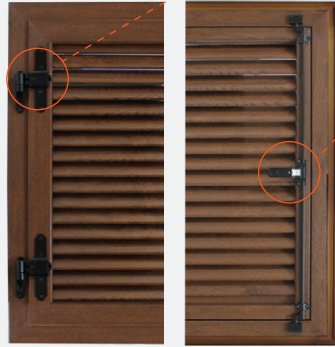

incerco
TOP QUALITY WINDOWS

CONTRAVENTANAS

BISAGRA REGULABLE

MANILLA AUTOMÁTICA

Los sistemas INCERCO permiten configurar las contraventanas con lamas fijas y móviles. Los perfiles son de aluminio, lo que permiten una resistencia y funcionalidad óptima, ya que los bastidores son menos pesados. Los herrajes rústicos añaden un estilo propio al mismo tiempo que se adaptan a la apertura deseada. Gracias al recubrimiento por film, conseguimos el mismo acabado que nuestras ventanas de PVC.

Medidas de Hoja recomendadas

Ancho	Alto
250 a 800 mm	desde 400 mm
	a partir 1600 mm precisa travesaño

EXTERIOR

INTERIOR

HERRAJE CONTRAVENTANA EXTERIOR

CONTRAVENTANA EXTERIOR CON LAMAS

Este sistema permite la fabricación de contraventanas con paneles machihembrados para realizar contraventanas completamente ciegas, creando una hoja directamente anclada a obra con bisagras especiales para crear un aspecto rústico. Esta contraventana está reforzada con tres travesaños en forma de "Z". Esta contraventana lleva reforzado el bastidor con perfiles de acero y permite la fabricación de hojas con unas dimensiones de 0,80 m de ancho por 2,20 m de alto. Disponible en blanco, foliados y Topcolors.

Medidas de Hoja recomendadas

Ancho	Alto
250 a 800 mm	400 a 2200 mm

CONTRAVENTANA EXTERIOR CON TABLAS

Con los sistemas INCERCO de porticones interiores, se elabora un bastidor que se adapta por la parte interior de la hoja y sobre el que luego se instala un panel machihembrado. Está disponible en color blanco y acabados madera, lo que permite imitar fielmente estos elementos que tradicionalmente se han empleado en muchas construcciones