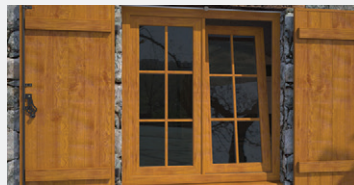

Medidas de Hoja recomendadas

Ancho	Alto
250 a 800 mm	desde 400 mm
	a partir 1600 mm precisa travesaño

EXTERIOR

INTERIOR

HERRAJE CONTRAVENTANA EXTERIOR

CONTRAVENTANA EXTERIOR CON LAMAS

Este sistema permite la fabricación de contraventanas con paneles machihembrados para realizar contraventanas completamente ciegas, creando una hoja directamente anclada a obra con bisagras especiales para crear un aspecto rústico. Esta contraventana está reforzada con tres travesaños en forma de "Z". Esta contraventana lleva reforzado el bastidor con perfiles de acero y permite la fabricación de hojas con unas dimensiones de 0,80 m de ancho por 2,20 m de alto. Disponible en blanco, foliados y Topcolors.

Medidas de Hoja recomendadas

Ancho	Alto
250 a 800 mm	400 a 2200 mm

CONTRAVENTANA EXTERIOR CON TABLAS

Con los sistemas INCERCO de porticones interiores, se elabora un bastidor que se adapta por la parte interior de la hoja y sobre el que luego se instala un panel machihembrado. Está disponible en color blanco y acabados madera, lo que permite imitar fielmente estos elementos que tradicionalmente se han empleado en muchas construcciones